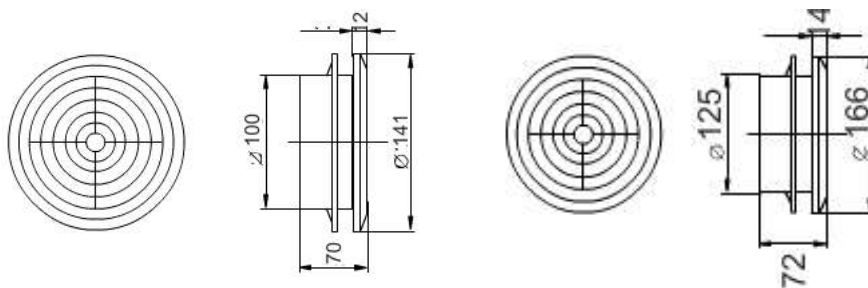

STAR WENT Dom Handlowy

produkcja, montaż, pomiary, projekty, konserwacja, handel
wentylacja, klimatyzacja, czyszczenie kanałów

Anemostaty talerzowe z ABS

fi 100, 125

fi 150, 200