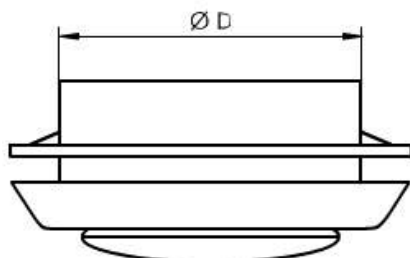

STAR WENT Dom Handlowy

produkcja, montaż, pomiary, projekty, konserwacja, handel
wentylacja, klimatyzacja, czyszczenie kanałów

Anemostaty talerzowe z ABS

fi 100, 125

fi 150, 200