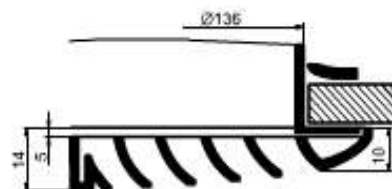

STAR WENT Dom Handlowy

produkcja, montaż, pomiary, projekty, konserwacja, handel
wentylacja, klimatyzacja, czyszczenie kanałów

Anemostaty talerzowe z ABS

fi 100, 125

fi 150, 200