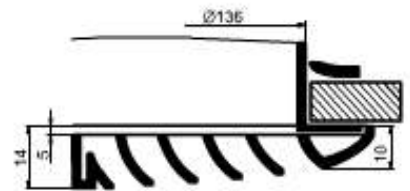

STAR WENT Dom Handlowy

produkcja, montaż, pomiary, projekty, konserwacja, handel
wentylacja, klimatyzacja, czyszczenie kanałów

Anemostaty talerzowe z ABS

fi 100, 125

fi 150, 200, 250