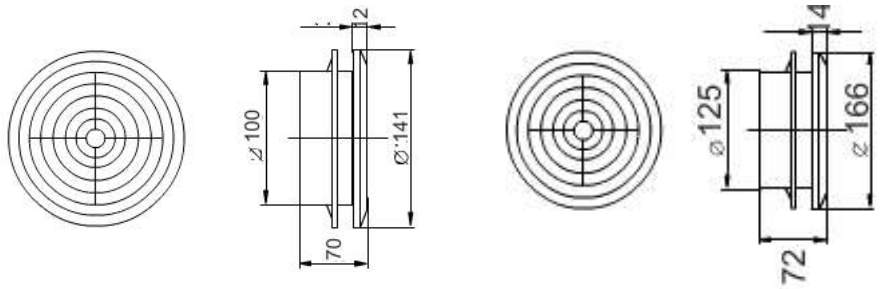

STAR WENT Dom Handlowy

produkcja, montaż, pomiary, projekty, konserwacja, handel
wentylacja, klimatyzacja, czyszczenie kanałów

Anemostaty talerzowe z ABS

fi 100, 125

fi 150, 200, 250