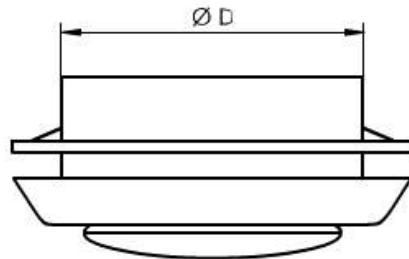

STAR WENT Dom Handlowy

produkcja, montaż, pomiary, projekty, konserwacja, handel
wentylacja, klimatyzacja, czyszczenie kanałów

Anemostaty talerzowe z ABS

fi 100, 125

fi 150, 200, 250