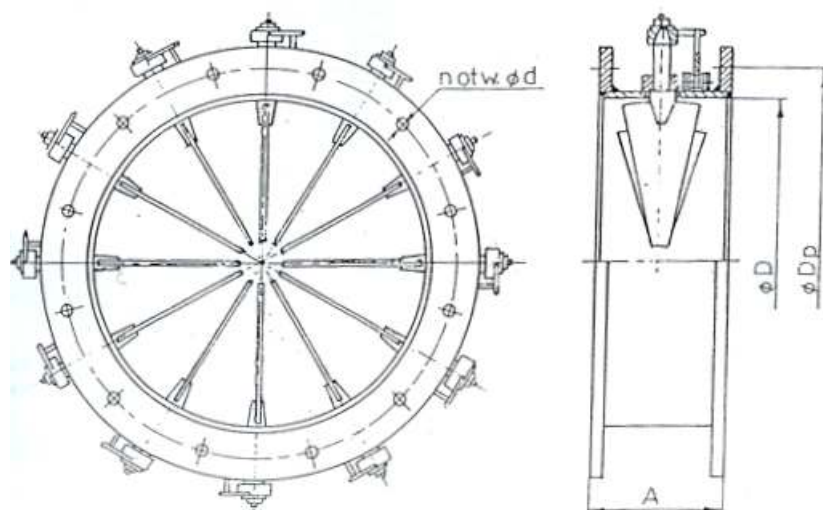

Przepustnica okrągła wielopłaszczyznowa PWB

Wielko	A	D	Dp	n	d
315	140	315	361	12	12
400	180	400	446	12	12
500	200	500	573	16	15
630	220	630	703	16	15
710	255	710	783	20	15
800	255	800	873	20	15