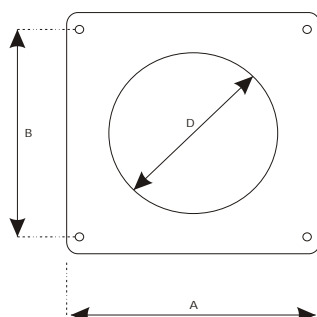

Przepustnice zwrotne z tworzywa ABS

D	A	b	Cena zł. Netto
100	62	30	14,60
125	62	30	19,60
150	62	30	25,80

Przepustnica zwrotna z płyt montażowych

D	a	b	c	Cena zł. Netto
100	150	134	62	16,60
125	170	154	62	26,80
150	204	188	62	37,00