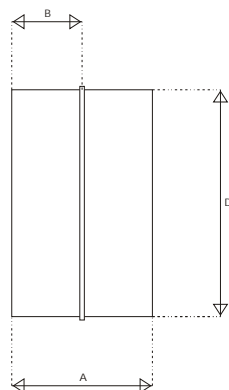

Przepustnice zwrotne z tworzywa ABS

D	A	b	Cena zł. Netto
100	62	30	14,60
125	62	30	19,60
150	62	30	25,80

Przepustnica zwrotna z płyt montażowych

D	a	b	c	Cena zł. Netto
100	150	134	62	16,60
125	170	154	62	26,80
150	204	188	62	37,00