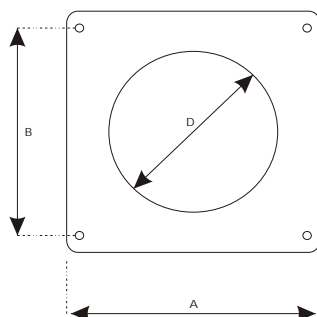

Zawory zwrotne z tworzywa ABS

D	A	b	Cena zł. Netto
100	62	30	14,60
125	62	30	19,60
150	62	30	25,80

Zawór zwrotny i płyt montażowa

D	a	b	c	Cena zł. Netto
100	150	134	62	16,60
125	170	154	62	26,80
150	204	188	62	37,00