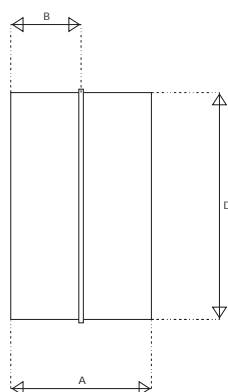

Zawory zwrotne z tworzywa ABS

D	A	b	Cena zł. Netto
100	62	30	14,60
125	62	30	19,60
150	62	30	25,80

Zawór zwrotny i płyt montażowa

D	a	b	c	Cena zł. Netto
100	150	134	62	16,60
125	170	154	62	26,80
150	204	188	62	37,00

Zawór zwrotny metalowy

DN Cena euro netto

100	14,60
125	15,26
160	17,95
200	21,25
250	40,45
315	48,43
400	87,21